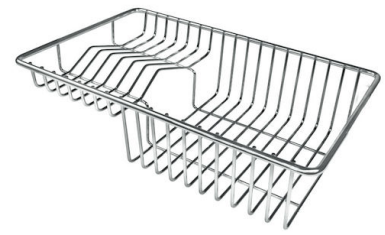

PÉRIMÈTRE TROP COMPLET

Le trop plein est un dispositif de sécurité toujours présent sur les éviers Foster qui empêche l'eau de déborder de la cuve en cas d'oubli. La solution du vidange périmétrique améliore l'esthétique grâce à sa forme carrée et essentielle.

VIDANGE 3,5" BASKET

La vidange est équipé d'une grande bonde de 3,5", avec un bouchon à panier pratique qui empêche les parties solides de s'écouler dans le drain.

DÉTAILS

Bord d'installation

Sous-plan

Coloration	Copper
Finition	PVD
Matériau	Acier inoxydable AISI 304
Textures	Brossée Foster
Base	60 cm
Dimensions	540x440 mm
Équipement standard	Crochets de fixation, joint, vidange, trop-plein et siphon, Emballage en boîte
Trous mitigeur	Pas de trous en standard
Trou d'encastrement	Voir fiche technique (pour tous les modèles à fleur ou à fleur installés par-dessus, et sous-plan)
Égouttoir	Non
Largeur	54 cm
Mesure cuve	500x400mm
Numéro cuves	1 cuve
Vidange	Vidange de 3,5

DESSINS TECHNIQUES

Cut out size
Dimensioni per foratura top

GALERIE

ACCESSOIRES OPTIONNELS

CUVETTE PERFOREE INOX

A154 F00

* uniquement en combinaison avec l'accessoire A644 F04

CUVETTE PLASTIQUE BLANCHE

A153 A00

GRILLE POR.ASSIETTES INOX mm214x379

A100 C03

* uniquement en combinaison avec l'accessoire A644 A01

GRILLE PORTE-ASSIETTES INOX 25x35

A100 A54

* uniquement en combinaison avec l'accessoire A644 F04